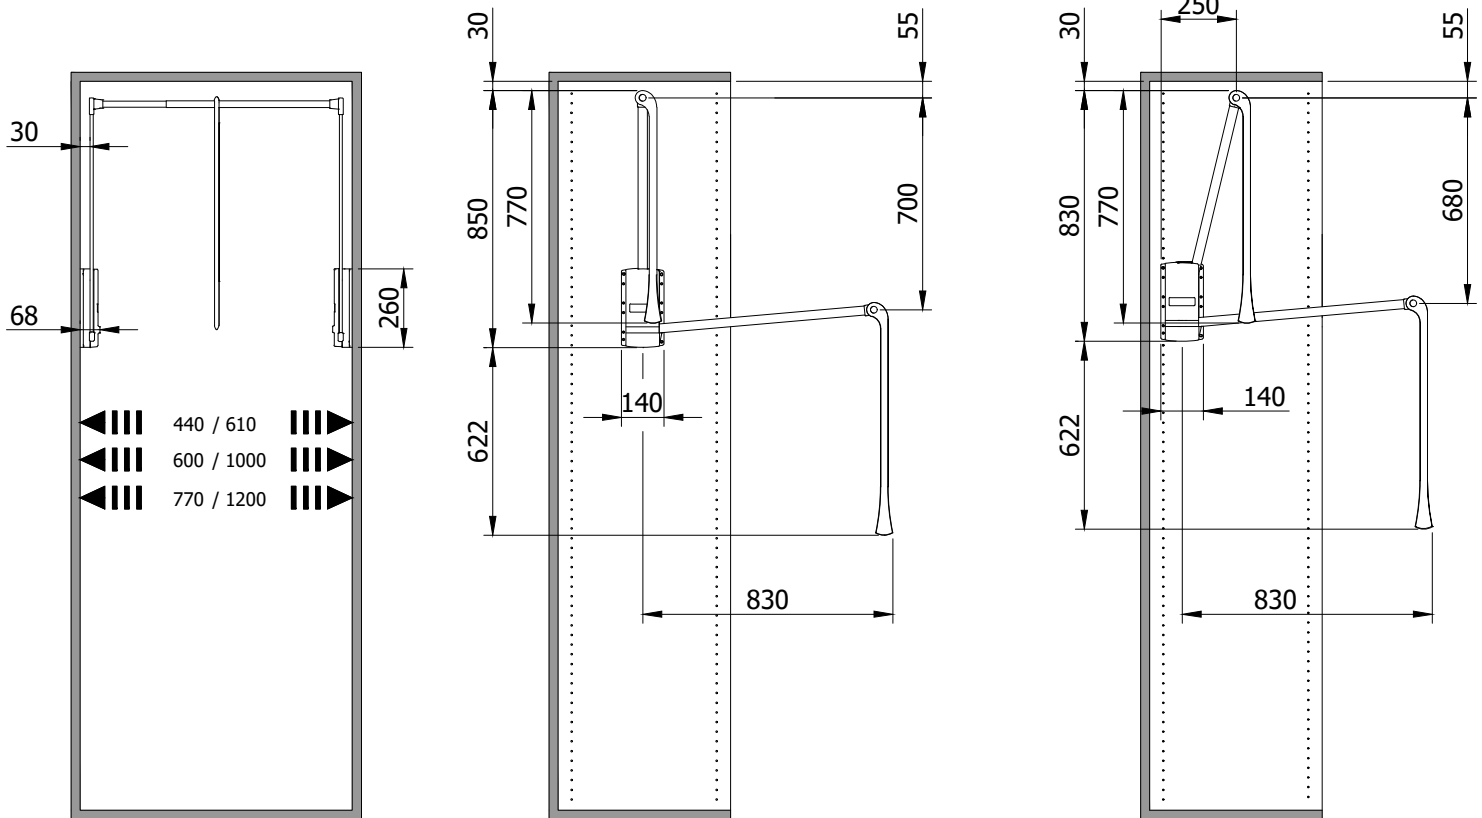

SERVETTO 2004

NERO - TUBO GRIGIO
black - grey tube

SE08SM5TA	cm 44 - 61
SE08ME5TA	cm 60 - 100
SE08LA5TA	cm 77 - 120

NERO - CROMATO
black - chrome-plated

SE08SM101	cm 44 - 61
SE08ME101	cm 60 - 100
SE08LA101	cm 77 - 120

GRIGIO - GRIGIO
grey - grey

SE08SMGA0	cm 44 - 61
SE08MEGA0	cm 60 - 100
SE08LAGA0	cm 77 - 120

BIANCO - CROMATO
white - chrome-plated

SE08SM401	cm 44 - 61
SE08ME401	cm 60 - 100
SE08LA401	cm 77 - 120

BIANCO - BIANCO
white - white

SE08SM404	cm 44 - 61
SE08ME404	cm 60 - 100
SE08LA404	cm 77 - 120

BROWN - BROWN
brown - brown

SE08SMB00	cm 44 - 61
SE08MEB00	cm 60 - 100
SE08LAB00	cm 77 - 120

PIOMBO - PIOMBO
anthracite - anthracite

SE08SMP00	cm 44 - 61
SE08MEP00	cm 60 - 100
SE08LAP00	cm 77 - 120

BIANCO - OTTONATO
white - brass-plated

SE08LA240	cm 77 - 120
------------------	-------------